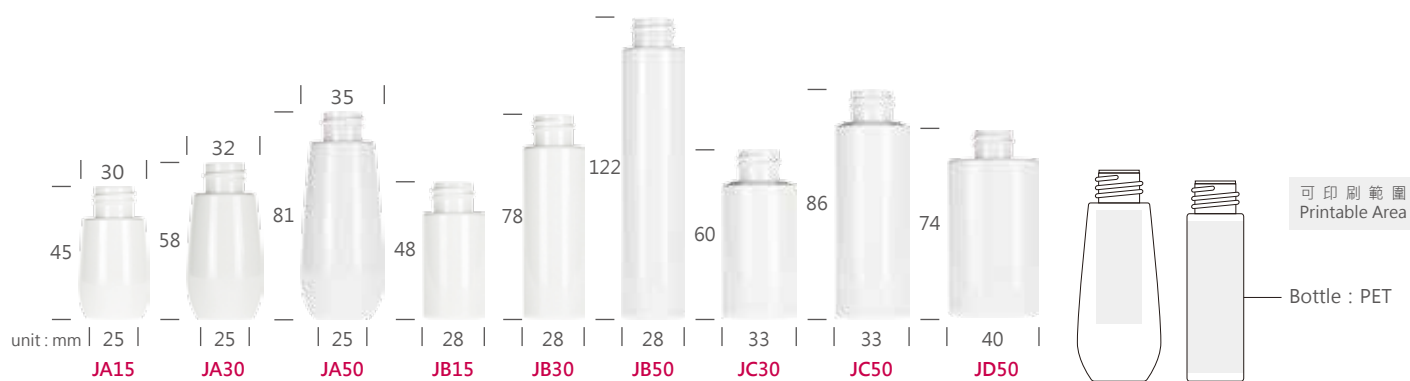

JA.JB.JC.JD series

編號 ITEM NO.	容量 VOLUME	牙徑 NECK SIZE	配件 ACCESSORIES
JA15	15 ml / 0.53 oz	20 / 410	20 / 410 Cap 20 / 410 Pump
JA30	30 ml / 1.06 oz	20 / 410	
JA50	50 ml / 1.76 oz	20 / 410	
JB15	15 ml / 0.53 oz	20 / 410	
JB30	30 ml / 1.06 oz	20 / 410	
JB50	50 ml / 1.76 oz	20 / 410	
JC30	30 ml / 1.06 oz	20 / 410	
JC50	50 ml / 1.76 oz	20 / 410	
JD50	50 ml / 1.76 oz	20 / 410	